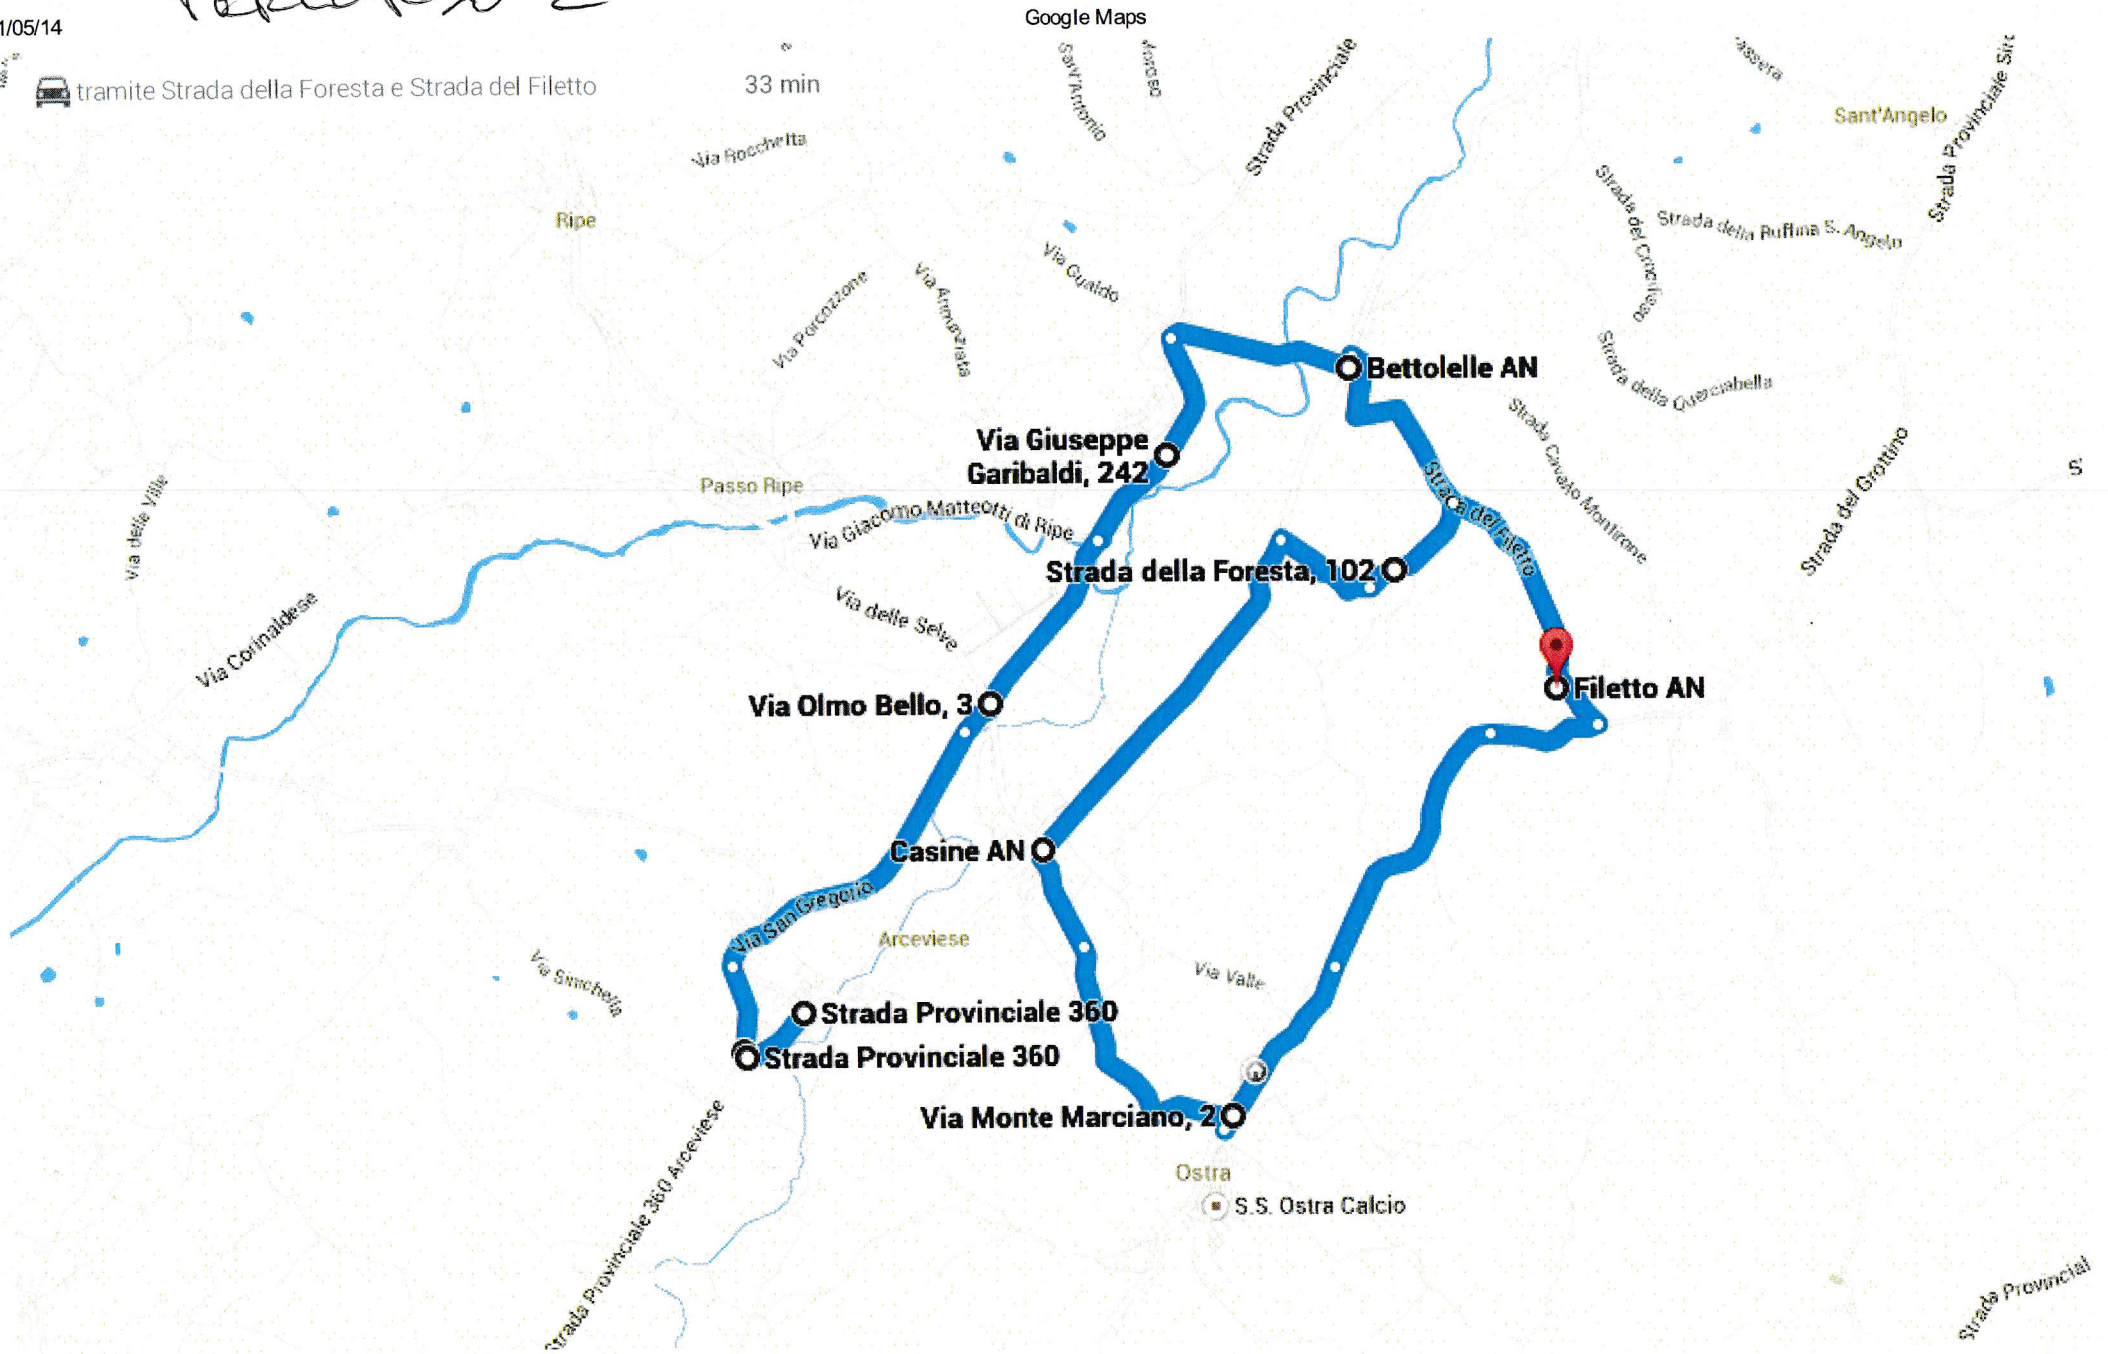

21/05/14

PERCORSO 1

tramite SP360

TOTALE 6 GIRI Km. 82,800

Dati cartografici ©2014 Google 1 km

PERCORSO 2

21/05/14

tramite Strada della Foresta e Strada del Filetto

33 min

il giro totale del 23,800

Dati cartografici ©2014 Google 1 km