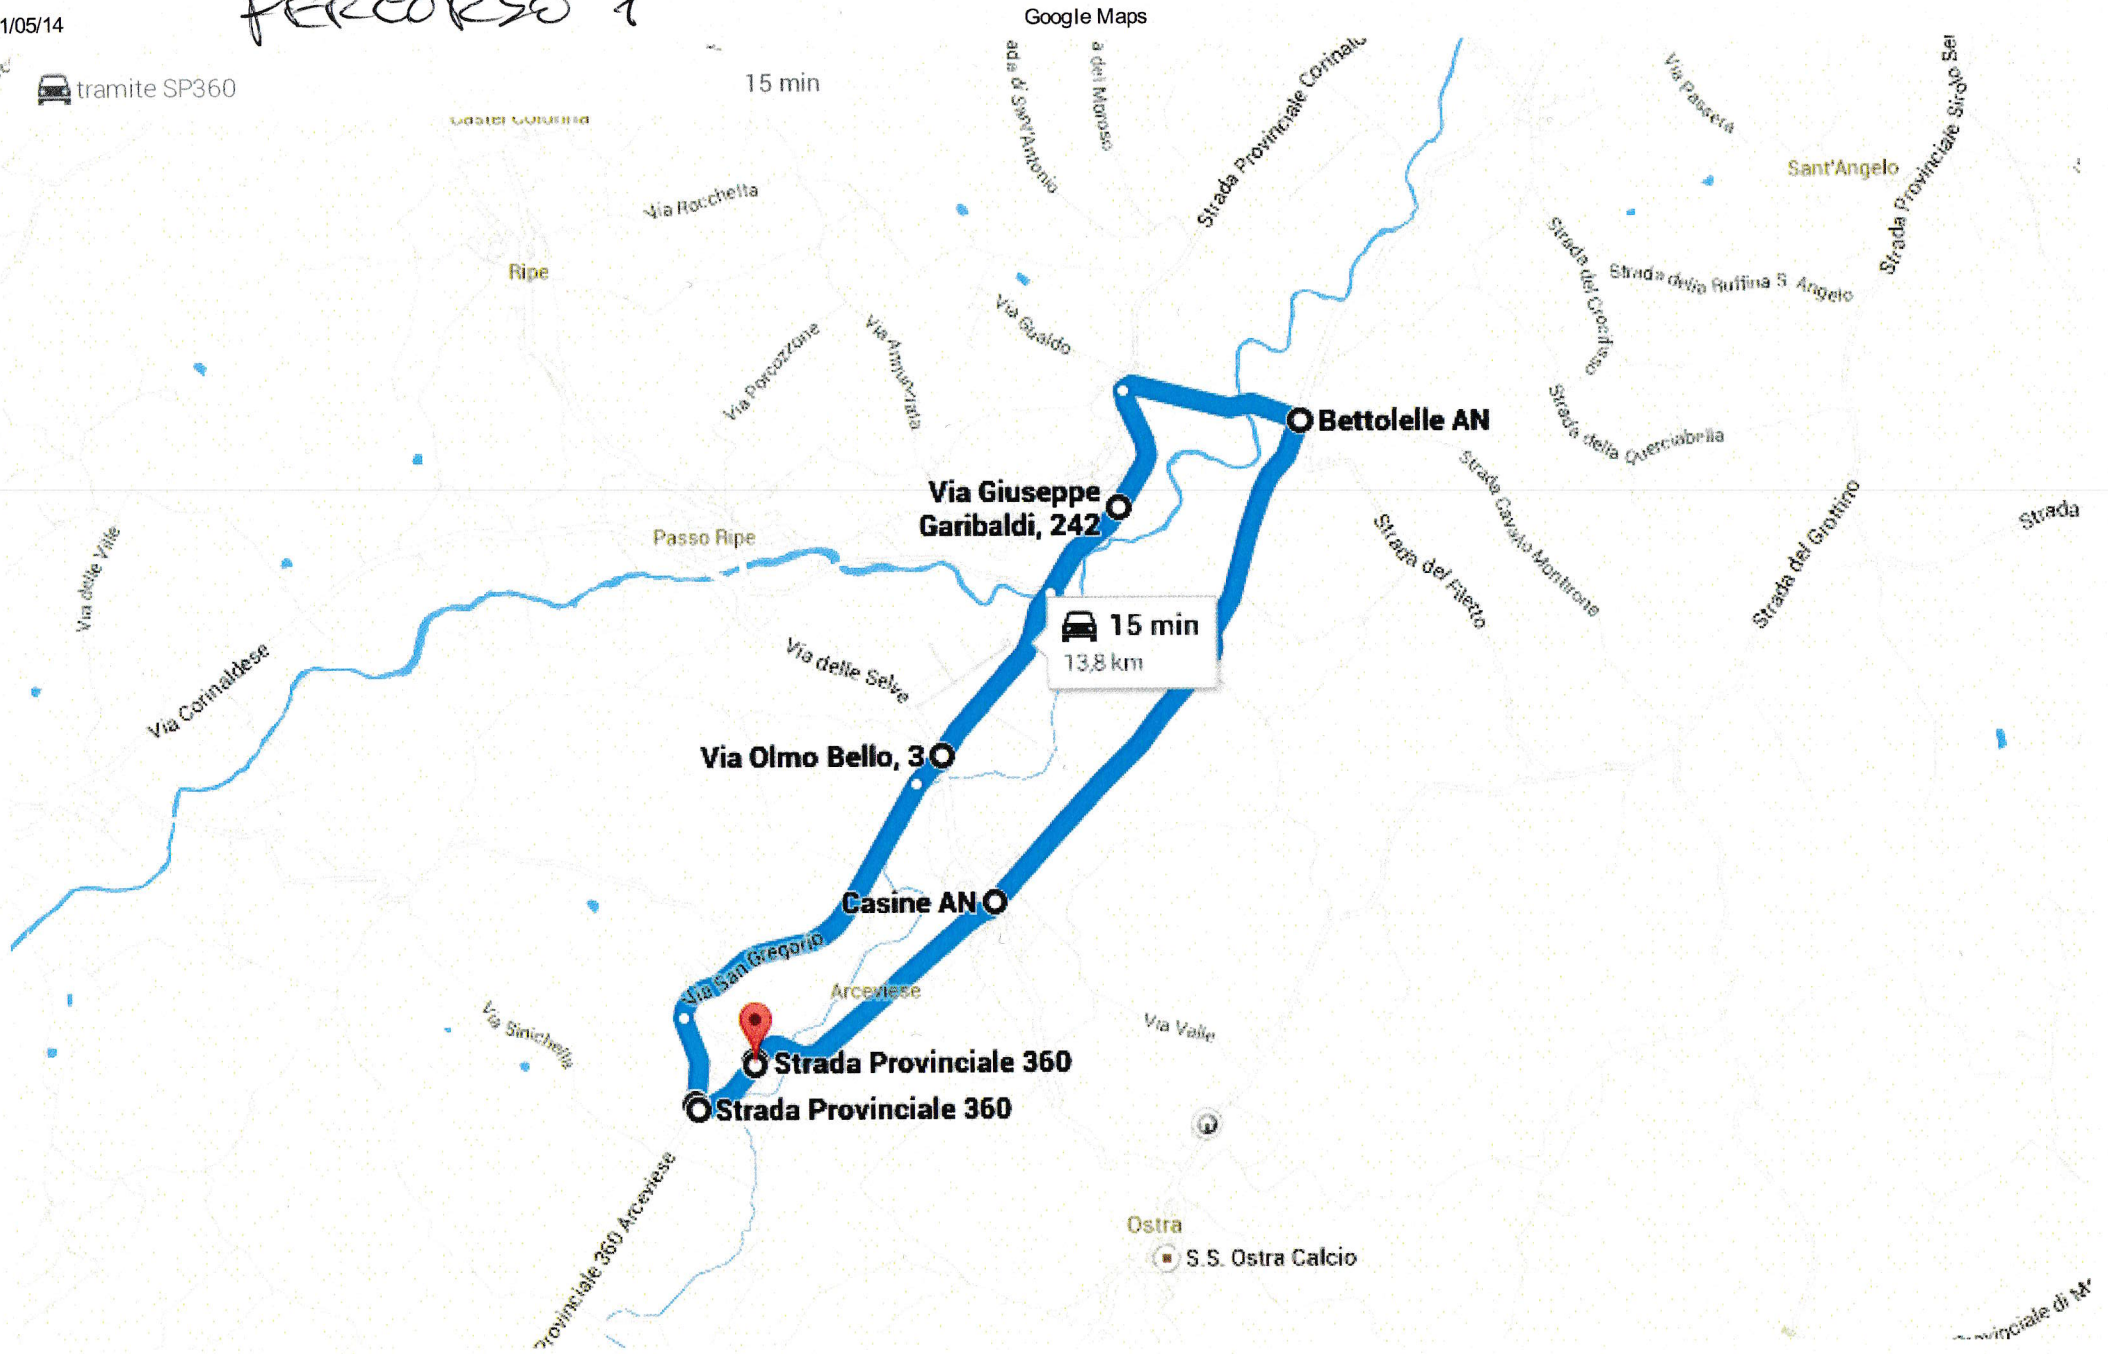

21/05/14

PERCORSO 1

tramite SP360

TOTALE 6 GIRI Km. 82,800

Dati cartografici ©2014 Google 1 km

PERCORSO 2

21/05/14

tramite Strada della Foresta e Strada del Filetto

33 min

il giro totale del 23,800

Dati cartografici ©2014 Google 1 km